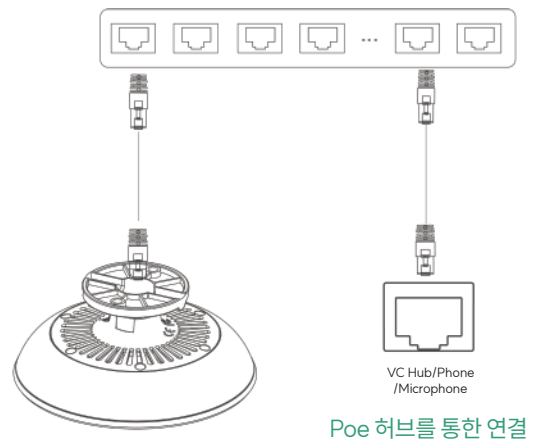

## PoE 연결

PoE 방식이므로 네트워크 케이블 하나로 편리한 구축이 가능하며, 30~60cm 길이 조절이 가능한 텔레스코픽 로드를 통해 최적의 음성 수음 각도를 설정할 수 있습니다

## Best Pickup Area

## Connection

(A)

(B)