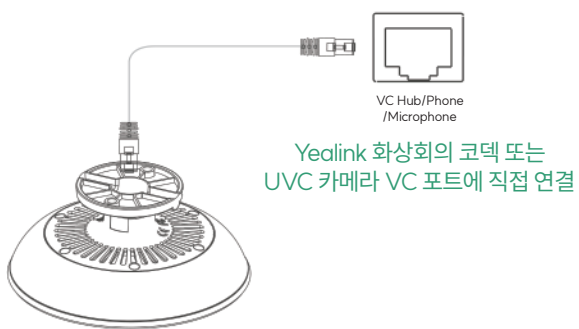

Connection

(A)