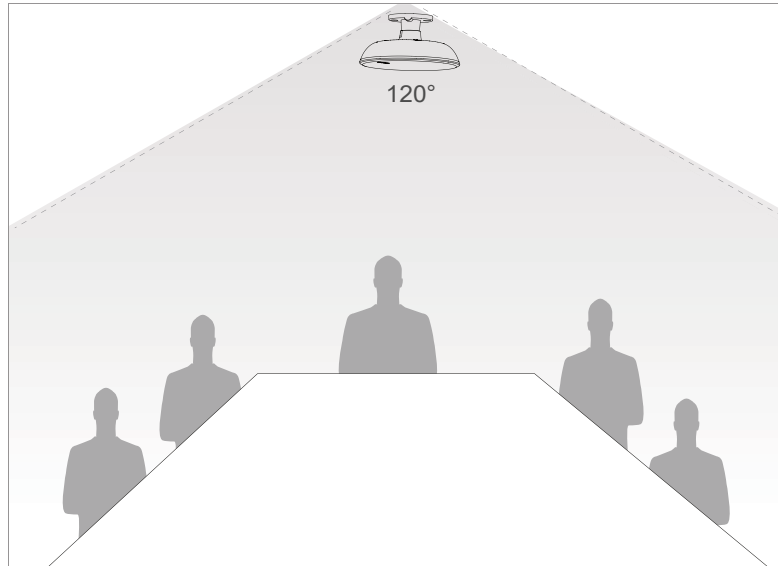

Best Pickup Area